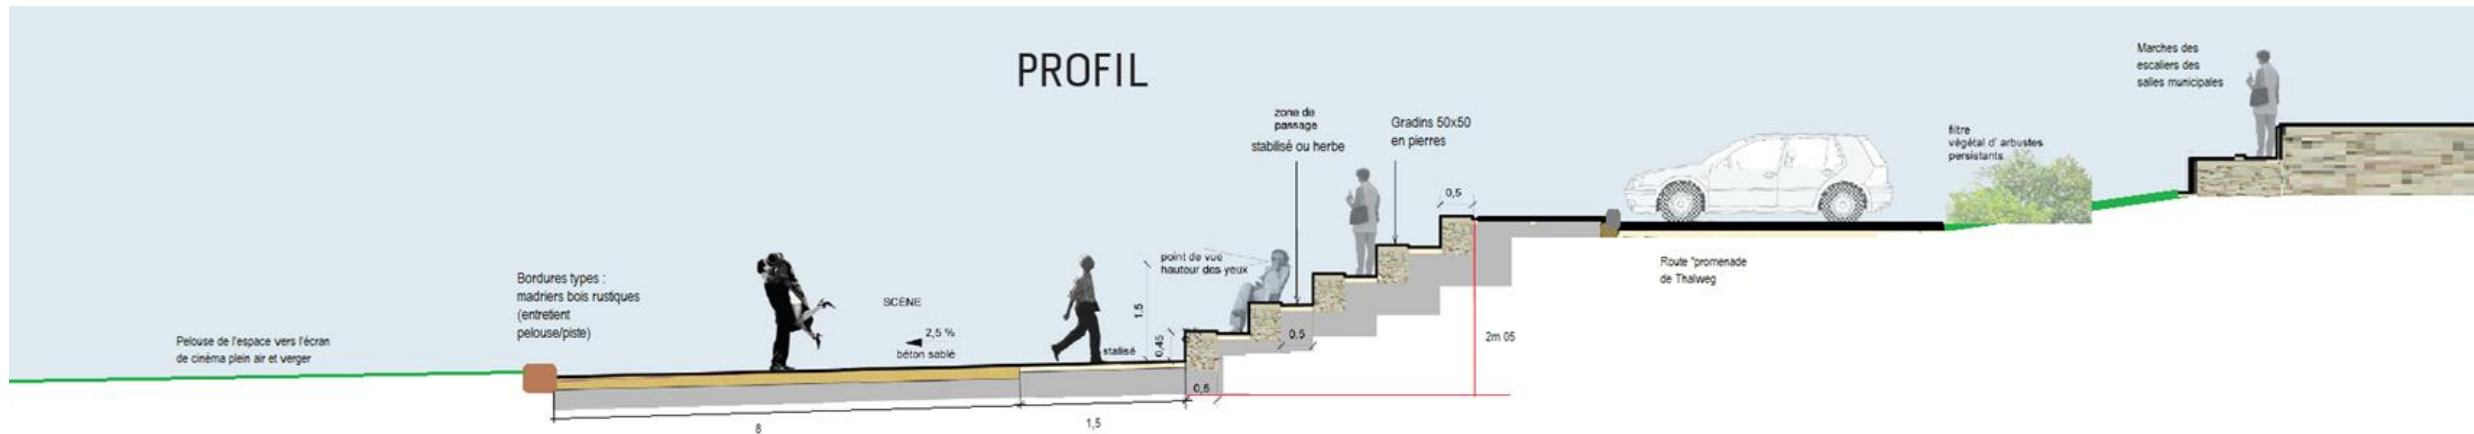

Ce terrain doit donc convenir à tout le monde, être délimité par les futurs gradins. Le terrain doit être assez grand, plat, et être à une bonne distance des mares afin de garder une certaine sécurité.

Type de projet et insertion dans le paysage

Plan type de l'avant projet

Plan de coupe possible

Les gradins se trouvent dans la continuité de la pente et des marches menant aux salles municipales, la végétation rase permet du seuil des salles de voir la scène.

La dénivellation de plus de 2m permet l'emplacement d'au moins 4 rangées et est complétée par la possibilité de mettre des emplacements temporaires (chaises, gradins) sur la route et sur le haut devant les salles municipales.

L'arrière de scène donne directement sur la pelouse, bordée par une limite en madriers afin de faciliter l'entretien.

La vision sur le futur cinéma en contre bas est visible de tous les points de vue.

Des marches on peut aussi contempler le bas de Thalweg et les étangs dans le fond.