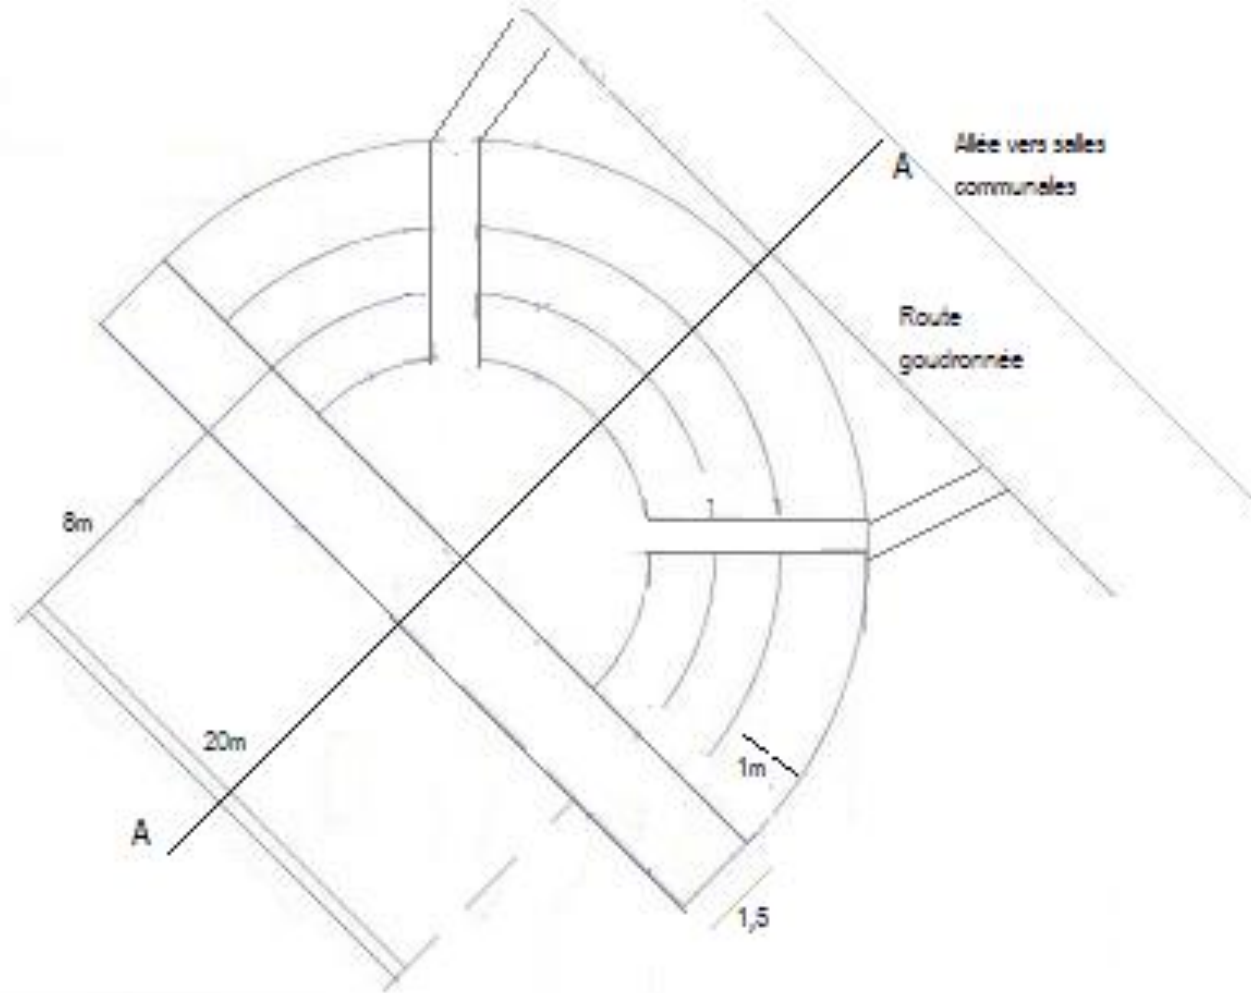

Ce terrain doit donc convenir à tout le monde, être délimité par les futurs gradins. Le terrain doit être assez grand, plat, et être à une bonne distance des mares afin de garder une certaine sécurité.

Permettre un entretien simple (tondeuse ou autre) il ne doit pas entraver le paysage donc peut-être le garder en herbe.

A. LAUNAY pour la liste « Pour l'avenir de Malville »

L'ESPACE CINÉMA

Il doit :

- Etre à destination de tous
- Avoir le moins d'entretien possible, donc privilégier quelque chose en fer et le retraitage du « drap » blanc
- Etre assez grand
- Ne pas déformer le paysage
- Permettre d'organiser toutes sortes d'activités, à la disposition de toutes organisations et de la mairie
- Être proche du tableau électrique déjà présent
- Apporter de la vie

Type de projet et insertion dans le paysage

Plan type de l'avant projet

Plan de coupe possible

Les gradins se trouvent dans la continuité de la pente et des marches menant aux salles municipales, la végétation rase permet du seuil des salles de voir la scène.

L'arrière de scène donne directement sur la pelouse, bordée par une limite en madriers afin de faciliter l'entretien.

La vision sur le futur cinéma en contre bas est visible de tous les points de vue.

Des marches on peut aussi contempler le bas de Thalweg et les étangs dans le fond.